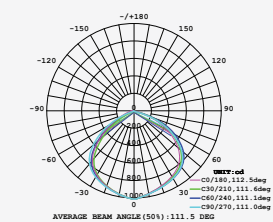

VT-20-S-W

SKU: 448 - 3000K WARM WHITE
 SKU: 449 - 4000K DAY WHITE
 SKU: 450 - 6400K WHITE

WATTS	LUMENS	BOX QTY.
20w	1600	20 pcs

1 METER WIRE

LUMINOUS INTENSITY DISTRIBUTION DIAGRAM

VT-30-S-W

SKU: 457 - 3000K WARM WHITE
 SKU: 458 - 4000K DAY WHITE
 SKU: 459 - 6400K WHITE