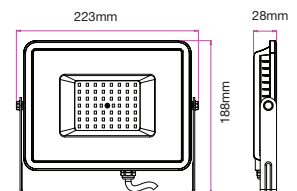

VT-50-B

SKU: 406 | 3000K WARM WHITE
SKU: 407 | 4000K DAY WHITE
SKU: 408 | 6400K WHITE

WATTS	LUMENS	BOX QTY.
50w	4000	8 pcs