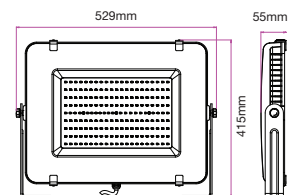

VT-300-G

SKU: 488 | 4000K DAY WHITE
SKU: 489 | 6400K WHITE

WATTS	LUMENS	BOX QTY.
300w	24000	2 pcs