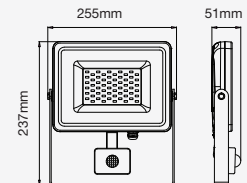

VT-30-S-W

SKU: 457 - 3000K WARM WHITE
SKU: 458 - 4000K DAY WHITE
SKU: 459 - 6400K WHITE

WATTS	LUMENS	BOX QTY.
30w	2550	20 pcs