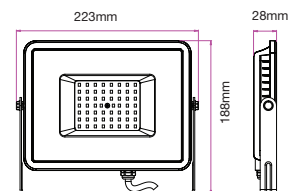

VT-50-W

SKU: 409 | 3000K WARM WHITE
SKU: 410 | 4000K DAY WHITE
SKU: 411 | 6400K WHITE

WATTS	LUMENS	BOX QTY.
50w	4000	8 pcs