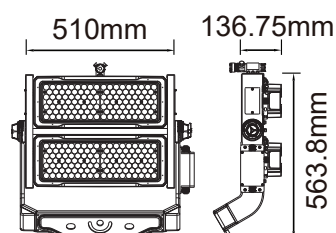

VT-502D

SKU: 497 | 4000K DAY WHITE