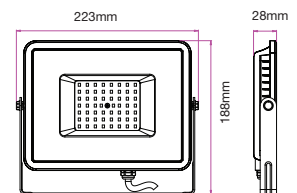

VT-50-G

SKU: 463 | 3000K WARM WHITE
SKU: 464 | 4000K DAY WHITE
SKU: 465 | 6400K WHITE

WATTS	LUMENS	BOX QTY.
50w	4000	8 pcs