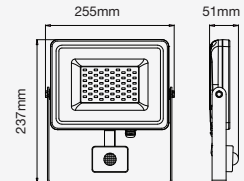

VT-30-S-B

SKU: 460 - 3000K WARM WHITE
SKU: 461 - 4000K DAY WHITE
SKU: 462 - 6400K WHITE

WATTS	LUMENS	BOX QTY.
30w	2550	20 pcs